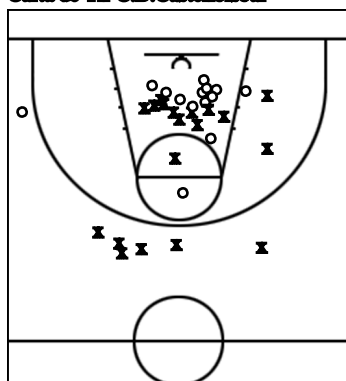

Estadístiques C.B.Castellbisbal

Si	Dr	Jugador	Min	Pts	Tirs 2	Tirs 3	Tirs 2c	T.Lliures	Rebots			Taps			Faltes			Val		
									T	RD	RO	As	PR	PP	Fv	Co	Bax		Cm	Re
*	4	Óliver Gómez	27	8		0/2 0%	3/6 50%	2/3 67%	1		1	3	4	5				5	4	4
*	5	Sergi Balagué	23	2	0/2 0%	0/2 0%	1/1 100%		3	3		2	1	1				3	5	5
	8	David López																		
	9	Carlos López	11	2			1/3 33%		1		1	1	1					2		1
*	10	Aleix Camprubi	34	14	1/2 50%	0/2 0%	6/11 55%	0/1 0%	6	4	2	1	2	2				5	1	8
	11	Javi Solomando	21			0/4 0%	0/1 0%					1		1				2	1	-6
*	12	Aniol Jiménez	22	6	1/1 100%	0/3 0%	2/2 100%	0/2 0%	3	1	2	1	3	1				2	1	6
*	13	Gerard Galbete	23	12	2/3 67%		4/13 31%		6	5	1			2	1			5	1	3
	14	Jaume Santandreu	21	5		1/5 20%	1/2 50%					1						1		
	15	Oriol González																		
	16	C. Lapaz																		
	17	Abderra El Haitou...	18	8	1/1 100%		3/4 75%		6	3	3	1	1	1				2		12
CBC		Equip																		
Total		C.B.Castellbisbal...	200	57	5/9 56%	1/18 6%	21/43 49%	2/6 33%	26	16	10	10	13	13	1			27	13	33

Estadístiques C.B.Artés

Si	Dr	Jugador	Min	Pts	Tirs 2	Tirs 3	Tirs 2c	T.Lliures	Rebots			Taps			Faltes			Val		
									T	RD	RO	As	PR	PP	Fv	Co	Bax		Cm	Re
	5	David Garcia	24	7	0/2 0%	1/5 20%		4/4 100%	1	1			1	2				2	2	1
*	6	Edu Burgès	15	6			2/4 50%	2/2 100%	5	2	3			1				1	3	10
*	7	Oriol Sensat	9		0/1 0%	0/2 0%												1		-4
*	9	Pepo Burgès	18			0/1 0%	0/3 0%		3	2	1		2					3	2	
	12	Albert Illa	27	6	0/1 0%	0/1 0%	3/6 50%		15	7	8	1						1		18
	13	Nani Posas	5															1		-1
	15	Edu Boja	15	5		0/2 0%	2/4 50%	1/2 50%	5	3	2	1	1	1		1		5		10
*	21	Gerard Vinyas	31	19	3/5 60%	0/6 0%	5/8 63%	3/4 75%	4	2	2	2	1	3				3	3	11
	23	Alex Samarà	19	12			5/6 83%	2/3 67%	11	6	5			1					2	22
*	24	Roger Portella	37	13	0/1 0%	0/6 0%	3/5 60%	7/9 78%	6	5	1	3	1	5				2	8	13
CBA		Equip																		
Total		C.B.Artés	200	68	3/10 30%	1/23 4%	20/36 56%	19/24 79%	50	28	22	7	6	13		1		13	26	80

Carta de Tir C.B.Castellbisbal

1r i 2n QUART