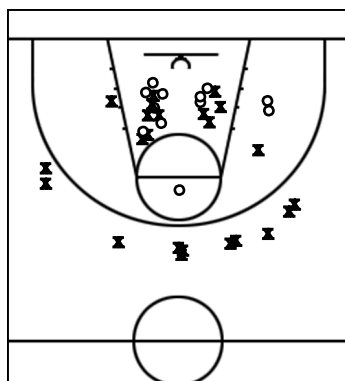

3r i 4t QUART