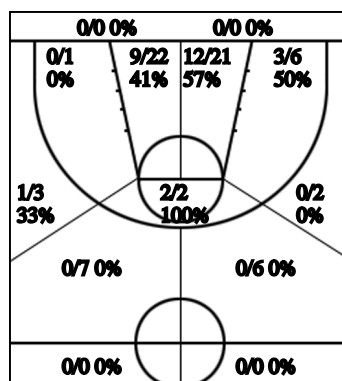

TOTAL %

C.B.Cast	P1	P2	P3	P4	T
	24	8	15	10	57

C.B.Artés	P1	P2	P3	P4	T
	16	18	19	15	68