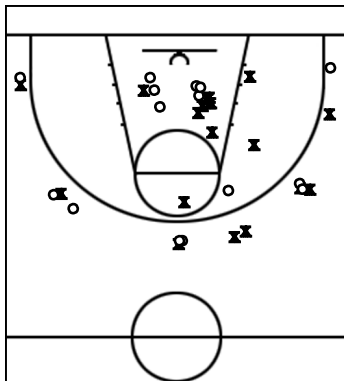

Estadístiques C.B.Artés

Si	Dr	Jugador	Min	Pts	Tirs 2	Tirs 3	Tirs 2c	T.Lliures	Rebots			Taps			Faltes					
									T	RD	RO	As	PR	PP	Fv	Co	Hax	Cm	Re	Val
	4	Jordi Balet	15	9	1/2 50%	2/2 100%		1/2 50%	1	1							1	1	6	
	6	Alex Samarà																		
	7	Oriol Sensat	16	3	0/1 0%	1/3 33%							2	1				1		
*	9	Pepo Burgès	30	2	0/2 0%		0/4 0%	2/4 50%	9	5	4	2	3	3				4	3	4
	11	David Garcia	18	15		5/6 83%			2	2		2	2		1			3		18
	12	Albert Illa	25	9		3/4 75%			2	2		1		1				2	2	10
*	15	Edu Boja	18	5	0/1 0%	1/1 100%	1/1 100%		6	4	2			1				2	1	8
*	21	Gerard Vinyas	22	12	1/2 50%	0/1 0%	4/6 67%	2/2 100%	4	4			1	1				4	1	9
	23	Gerard Morera																		
*	24	Roger Portella	31	19		3/7 43%	2/6 33%	6/6 100%	3	3		9		5				2	7	23
*	25	Edu Burgès	25	8	0/1 0%	0/1 0%	3/6 50%	2/2 100%	5	4	1							1	3	10
		CBA Equip																		
Total		C.B.Artés	200	82	2/9 22%	15/25 60%	10/23 43%	13/16 81%	32	25	7	14	8	14	1			20	18	88

Estadístiques C.B.Castellar

Si	Dr	Jugador	Min	Pts	Tirs 2	Tirs 3	Tirs 2c	T.Lliures	Rebots			Taps			Faltes					
									T	RD	RO	As	PR	PP	Fv	Co	Hax	Cm	Re	Val
*	4	Sergio Garcia	32	10	2/5 40%	1/4 25%	0/1 0%	3/3 100%	10	8	2	1	3	1				2	2	16
*	5	Rafa González	26	8	0/1 0%		4/6 67%	0/2 0%	4	3	1	1						2	1	7
	6	Joan Comellas	4				0/2 0%											2		-4
*	7	Romà Cutrina	27	12	3/4 75%	1/1 100%	1/1 100%	1/2 50%	1	1		3	1	1				4	2	12
	9	Albert Cadafalch	13	10		2/4 50%	2/3 67%					1	2	1		1		3	1	6
	10	David Pino	3									1								1
	11	Junyen																		
*	12	Oriol Parcerisa	36	14	1/1 100%	2/5 40%	1/1 100%	4/6 67%	5	4	1			3				1	3	13
	15	Dani Benitez																		
*	21	Eric Forné	31	12	0/1 0%	1/6 17%	2/6 33%	5/6 83%	6	4	2	4	2	2					8	19
	22	Norbert Caldera	11	9		3/3 100%							2						1	12
	24	Lisard Termens	17	6		1/3 33%	1/3 33%	1/2 50%	5	4	1		2	2				4	2	4
		CBC Equip																		
Total		C.B.Castellar	200	81	6/12 50%	11/26 42%	11/23 48%	14/21 67%	31	24	7	11	12	10	1			18	20	86

Carta de Tir C.B.Artés

1r i 2n QUART