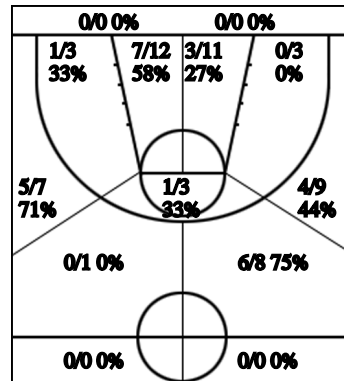

TOTAL %

C.B.Artés	P1	P2	P3	P4	T
	12	31	11	28	82

C.B.Cast	P1	P2	P3	P4	T
	24	20	18	19	81